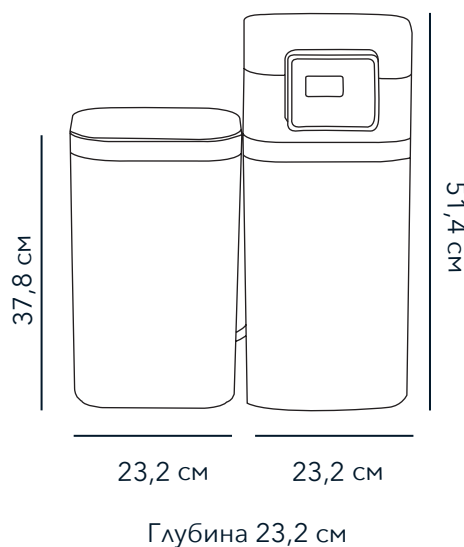

Размеры

Эффективный

Производительный

Гибкий в установке

Удобный